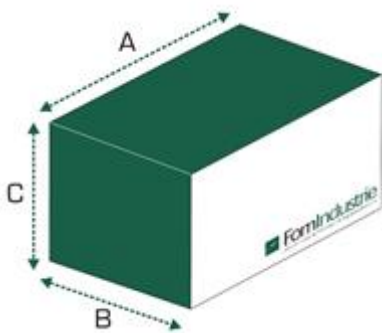

PORTER

Transportador de rodillos verticales lado carga

CE

Ver.	A (mm)	B (mm)	C (mm)	Kg
m. 3	3020	410	1060	24
m. 4.2	4220	410	1060	30
m. 6	6020	410	1060	41

Accesorios de serie:

- Capacidad de carga por metro lineal:
 - 3m : 35 Kg
 - 4,2m : 32 Kg
 - 6m : 33 Kg
- Rodillos de plástico
- Embalaje en cartón

Embalaje en cartón

- Embalaje en cartón: 2 cajas

	A (mm)	B (mm)	C (mm)	Kg
3 m.	3150	130	150	35
	960	400	260	35
4,2 m.	4445	130	150	42
	960	400	260	42
6 m.	6130	120	140	56
	960	400	260	56