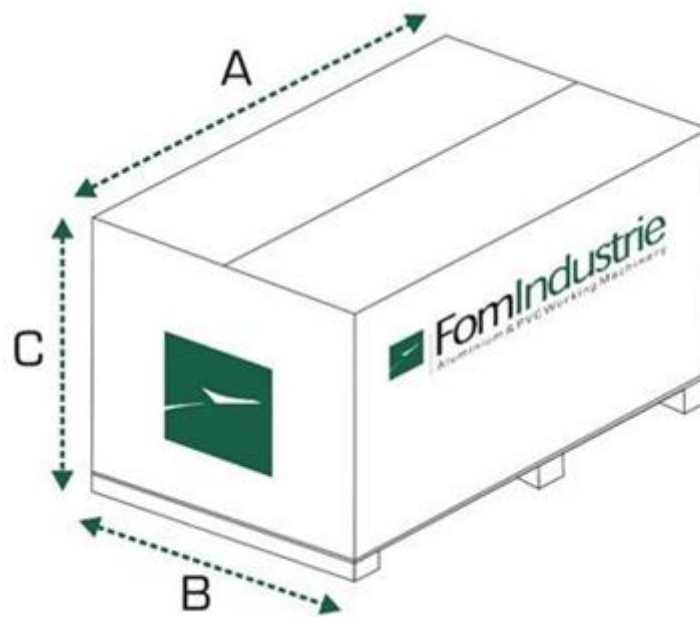

Accesorios de serie:

- Capacidad de carga por metro lineal:
  - 3m : 35 Kg
  - 4,2m : 32 Kg
  - 6m : 33 Kg
- Rodillos de plástico
- Embalaje en cartón

Accesorios opcionales:

- Kit rodillo suplementario horizontal + vertical
- Kit enganche transportador de rodillos lado carga para SPRING 55 / 45
- Kit enganche transportador de rodillos lado carga para SIKA y PANDA

Embalaje en cartón

- Embalaje en cartón: 2 cajas

	A (mm)	B (mm)	C (mm)	Kg
3 m.	3150	130	150	35
	960	400	260	35
4,2 m.	4445	130	150	42
	960	400	260	42
6 m.	6130	120	140	56
	960	400	260	56